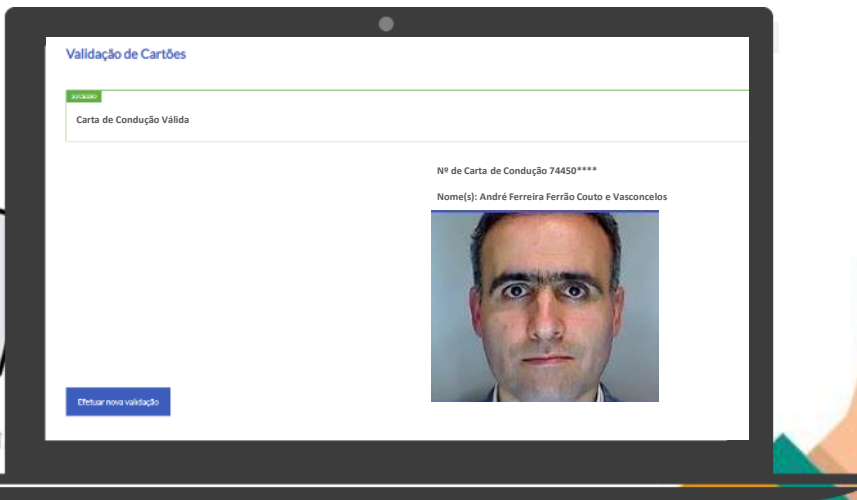

APP ID.GOV.PT

12

Validar Cartões com PC (2/2)