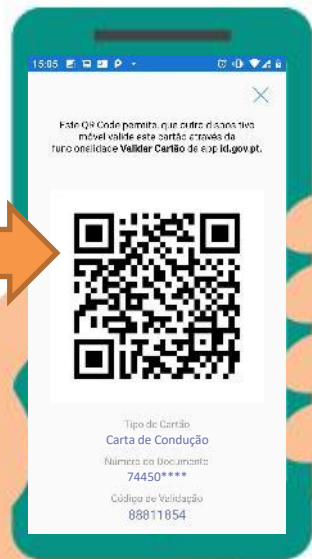

- ENQUADRAMENTO
- **APP ID.GOV.PT**
- PRÓXIMOS PASSOS

Aplicação Móvel (app) que permite guardar e consultar os seus cartões em qualquer momento e em qualquer lugar

- Mobile App (Android, iOS)
- Autenticação baseada na CMD
- Cartões Disponíveis:
 - Cartão de Cidadão
 - Carta de Condução
 - Cartão ADSE
 - BI militar e Ex-combatente
 - Cartão do funcionário
 - Documento único Automóvel
- Geração de tokens de verificação (e.g., QRCode,)
- Partilha de dados com outras entidades
- Cache para uso offline

Registo de novo Cartão (1ª vez)

APP ID.GOV.PT

Visualizar Cartões

Verificação diária da atualidade e validade dos documentos

Elementos variáveis nos Cartões

APP ID.GOV.PT

Visualizar Cartões

APP ID.GOV

Validar Cartões com telemóvel

QR Code com validade temporal

APP ID.GOV.PT

Validar Cartões com PC (1/2)

A screenshot of the ID.GOV.PT website. The page is titled 'Validação de Cartões' and is part of the 'ÁREA PRIVADA' section. It features a search bar at the top, followed by a navigation menu with 'Validação de Cartões' highlighted. The main content area contains a form with the following fields: 'Tipo de Cartão' (set to 'Carta de Condução'), 'Número Documento' (74450****), and 'Código de validação' (88811854). A 'Validar cartão' button is located at the bottom right of the form. An orange arrow points from the 'Validação de Cartões' menu item to the 'Validar cartão' button.