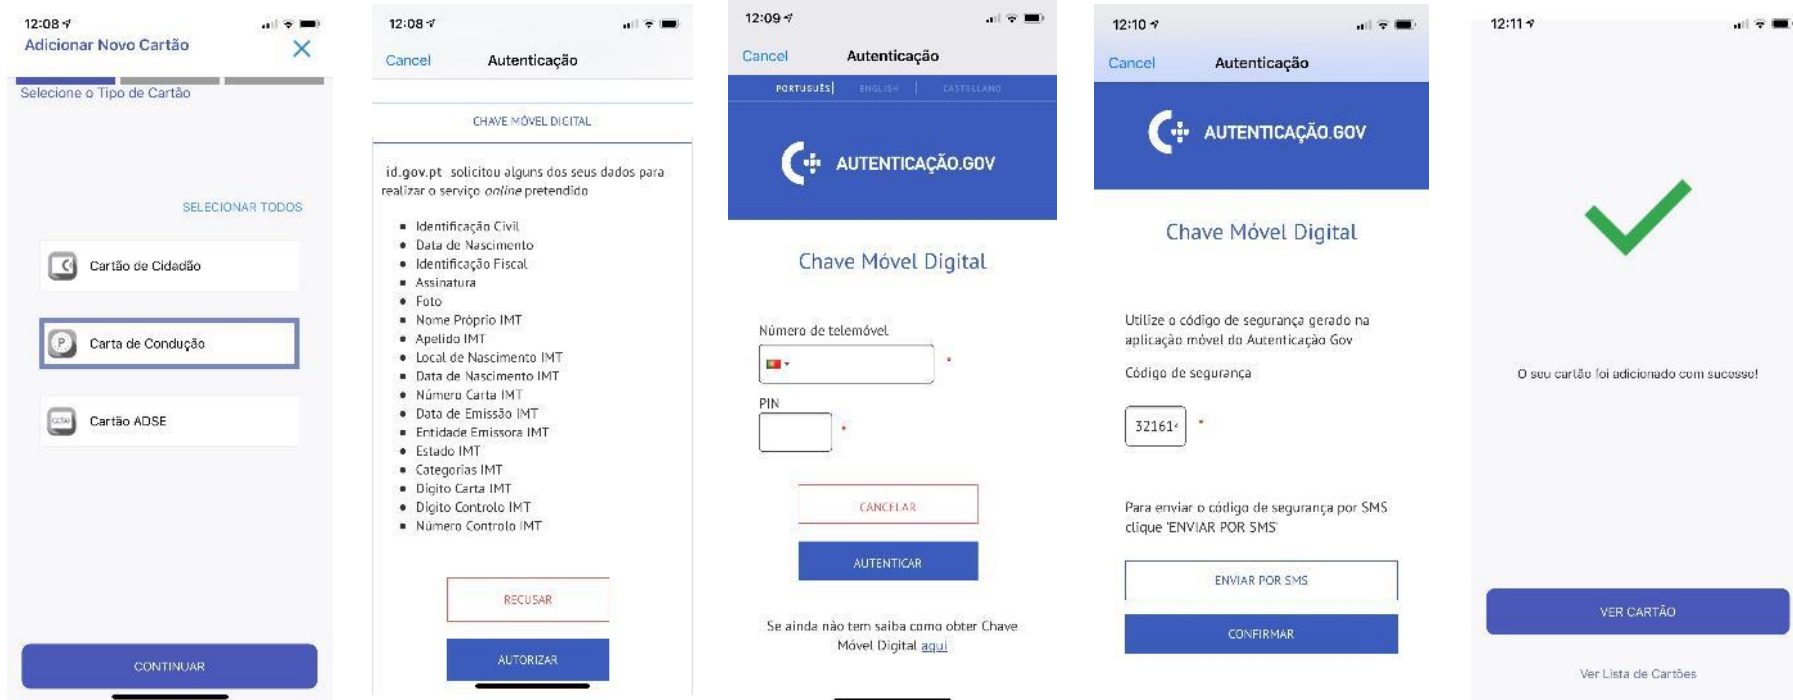

- ENQUADRAMENTO
- **APP ID.GOV.PT**
- PRÓXIMOS PASSOS

Aplicação Móvel (app) que permite guardar e consultar os seus cartões em qualquer momento e em qualquer lugar

- Mobile App (Android, iOS)
- Autenticação baseada na CMD
- Cartões Disponíveis:
 - Cartão de Cidadão
 - Carta de Condução
 - Cartão ADSE
 - BI militar e Ex-combatente
 - Cartão do funcionário
 - Documento único Automóvel
- Geração de tokens de verificação (e.g., QRCode,)
- Partilha de dados com outras entidades
- Cache para uso offline

Registo de novo Cartão (1ª vez)

APP ID.GOV.PT

Visualizar Cartões

Verificação diária da atualidade e validade dos documentos

Elementos variáveis nos Cartões

APP ID.GOV.PT

Visualizar Cartões

APP ID.GOV